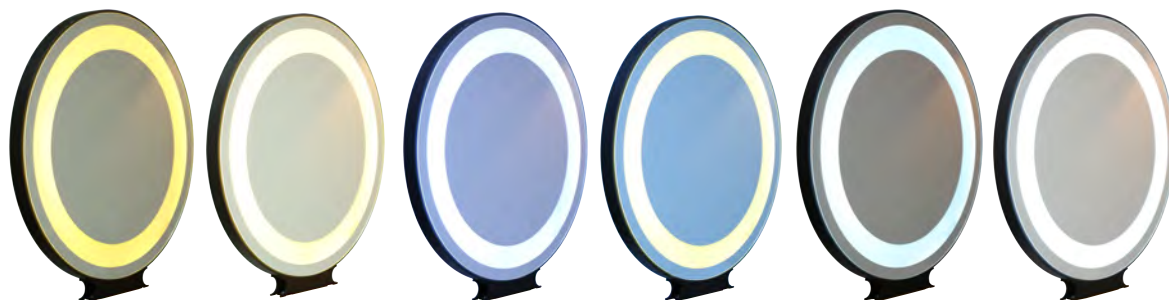

EVIDENCE RECLINAVEL

CADEIRA RECLINAVEL E CABEÇOTE REMOVIDEL, COM COSTURA NO INTERIOR DO ESTOFADO, APOIO DE PÉ PREMIUM E OPÇÕES DE BASE ESTRELA OU QUADRADA DE ALUMINIO

DAFNE FIXA

Código: CDF-0001

CADEIRA FIXA, SEM CABEÇOTE, APOIO DE PÉ LUXO E OPÇÕES DE BASE ESTRELA OU QUADRADA DE ALUMINIO

VEGAS

Código: CEG-0001

CARRINHO DE COLORAÇÃO COM SUPORTE PARA TINTURA

ROMA

Código: CRM-0001

CARRINHO AUXILIAR COM GAUETAS E CORREDIÇAS TELESCOPICAS, APOIO NA PARTE SUPERIOR E RODIZO DE GEL

Código: BLN-0001

LUNA

Cores Disponíveis

BANCADA LUNA COM GAUETAS E ESPELHO RING LIGHT DE 80CM COM LUZ QUENTE, FRIA E NEUTRA

EM BREVE MAIS NOVIDADES E PROMOÇÃO

ALFA
Móveis para Salão

Cabeleireiro é um anjo com mãos de fadas que onde toca, faz milagre, deixa leveza e cheiro de jasmim.